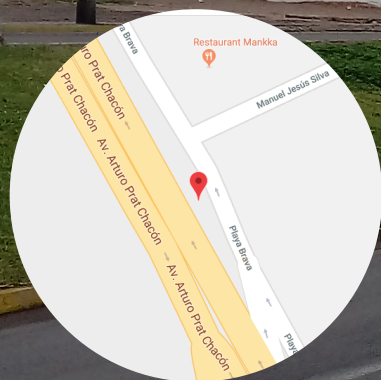

TOPSITE

Ubicación: Avd Arturo Prat / Manuel Jesus S.
2 caras.
Medidas: 3.50X5 Mts.

cod:**06NORTE**

 [/arteacril/visualmedia](https://www.facebook.com/arteacril/visualmedia)

 www.arteacril.cl

 :Sargento Aldea # 1336/Iquique