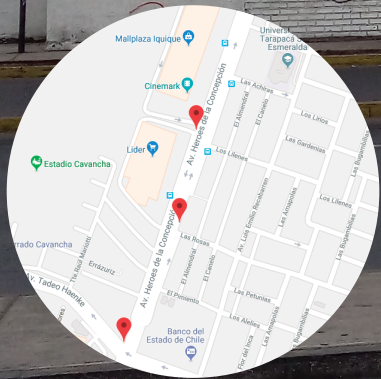

TOPSITE

Ubicación: Heroes de la Concepción/ las Rosas
1 caras.
Medidas: 30.00X4.70 Mts.

cod:12OESTE

f :/arteacril/visualmedia

globe :www.arteacril.cl

📍 :Sargento Aldea # 1336/Iquique

☎ :0572344903 - 0572344904